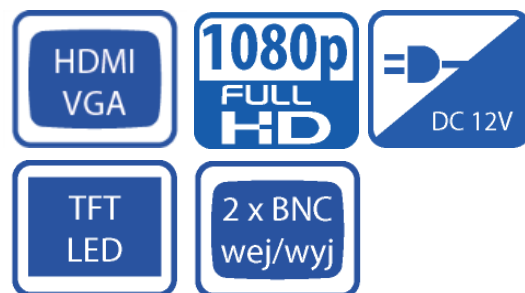

Monitor LED 23,6"

Charakterystyka Monitora

- Kolorowy monitor TFT LED wysokiej rozdzielczości do 1920x1080 FULL HD
- Przekątna ekranu 23,6" o proporcji obrazu 16:9
- Cyfrowy filtr obrazu 3D, Redukcja szumów NR
- Wejście wizyjne HDMI, VGA, 2 x BNC 75 Ohm
- Możliwość instalacji monitora na ścianie mocowanie typu VESA 100x100
- Automatykzna detekcja sygnału PAL/NTSC
- Złącze fonii: Jack przelotowe

Specyfikacja Monitora

Model	BCS-2301LED
Rozmiar matrycy	23,6"
Typ matrycy	Aktywna TFT
Podświetlanie	LED
Przekątna ekranu	16:9
Rozmiar plamki	0.2715(H) x 0.2715(V)
Kontrast	10000:1
Kąt widzenia	160° / 160°
Jasność	300 cd/m ²
Tryb wyświetlania kolorów	16,7 M
Czas reakcji matrycy	<5 ms
Standard wizji	PAL/NTSC automatyczna detekcja
Wejścia wideo	HDMI, VGA, 2xBNC, S-Video
Wyjścia wideo	2xBNC
Wejścia audio	1 x Jack stereo
Wbudowane głośniki	1,5W x 2
Filtry obrazu	3D, NR
Funkcje obrazu	PIP/POP (Analogowy/Cyfrowy)
Obudowa	Czarna plastikowa
Zasilanie	12 VDC / 35W (załączony zasilacz)
Waga	6 kg
Wymiary	580 x 164 x 428 mm

Wymiary monitora